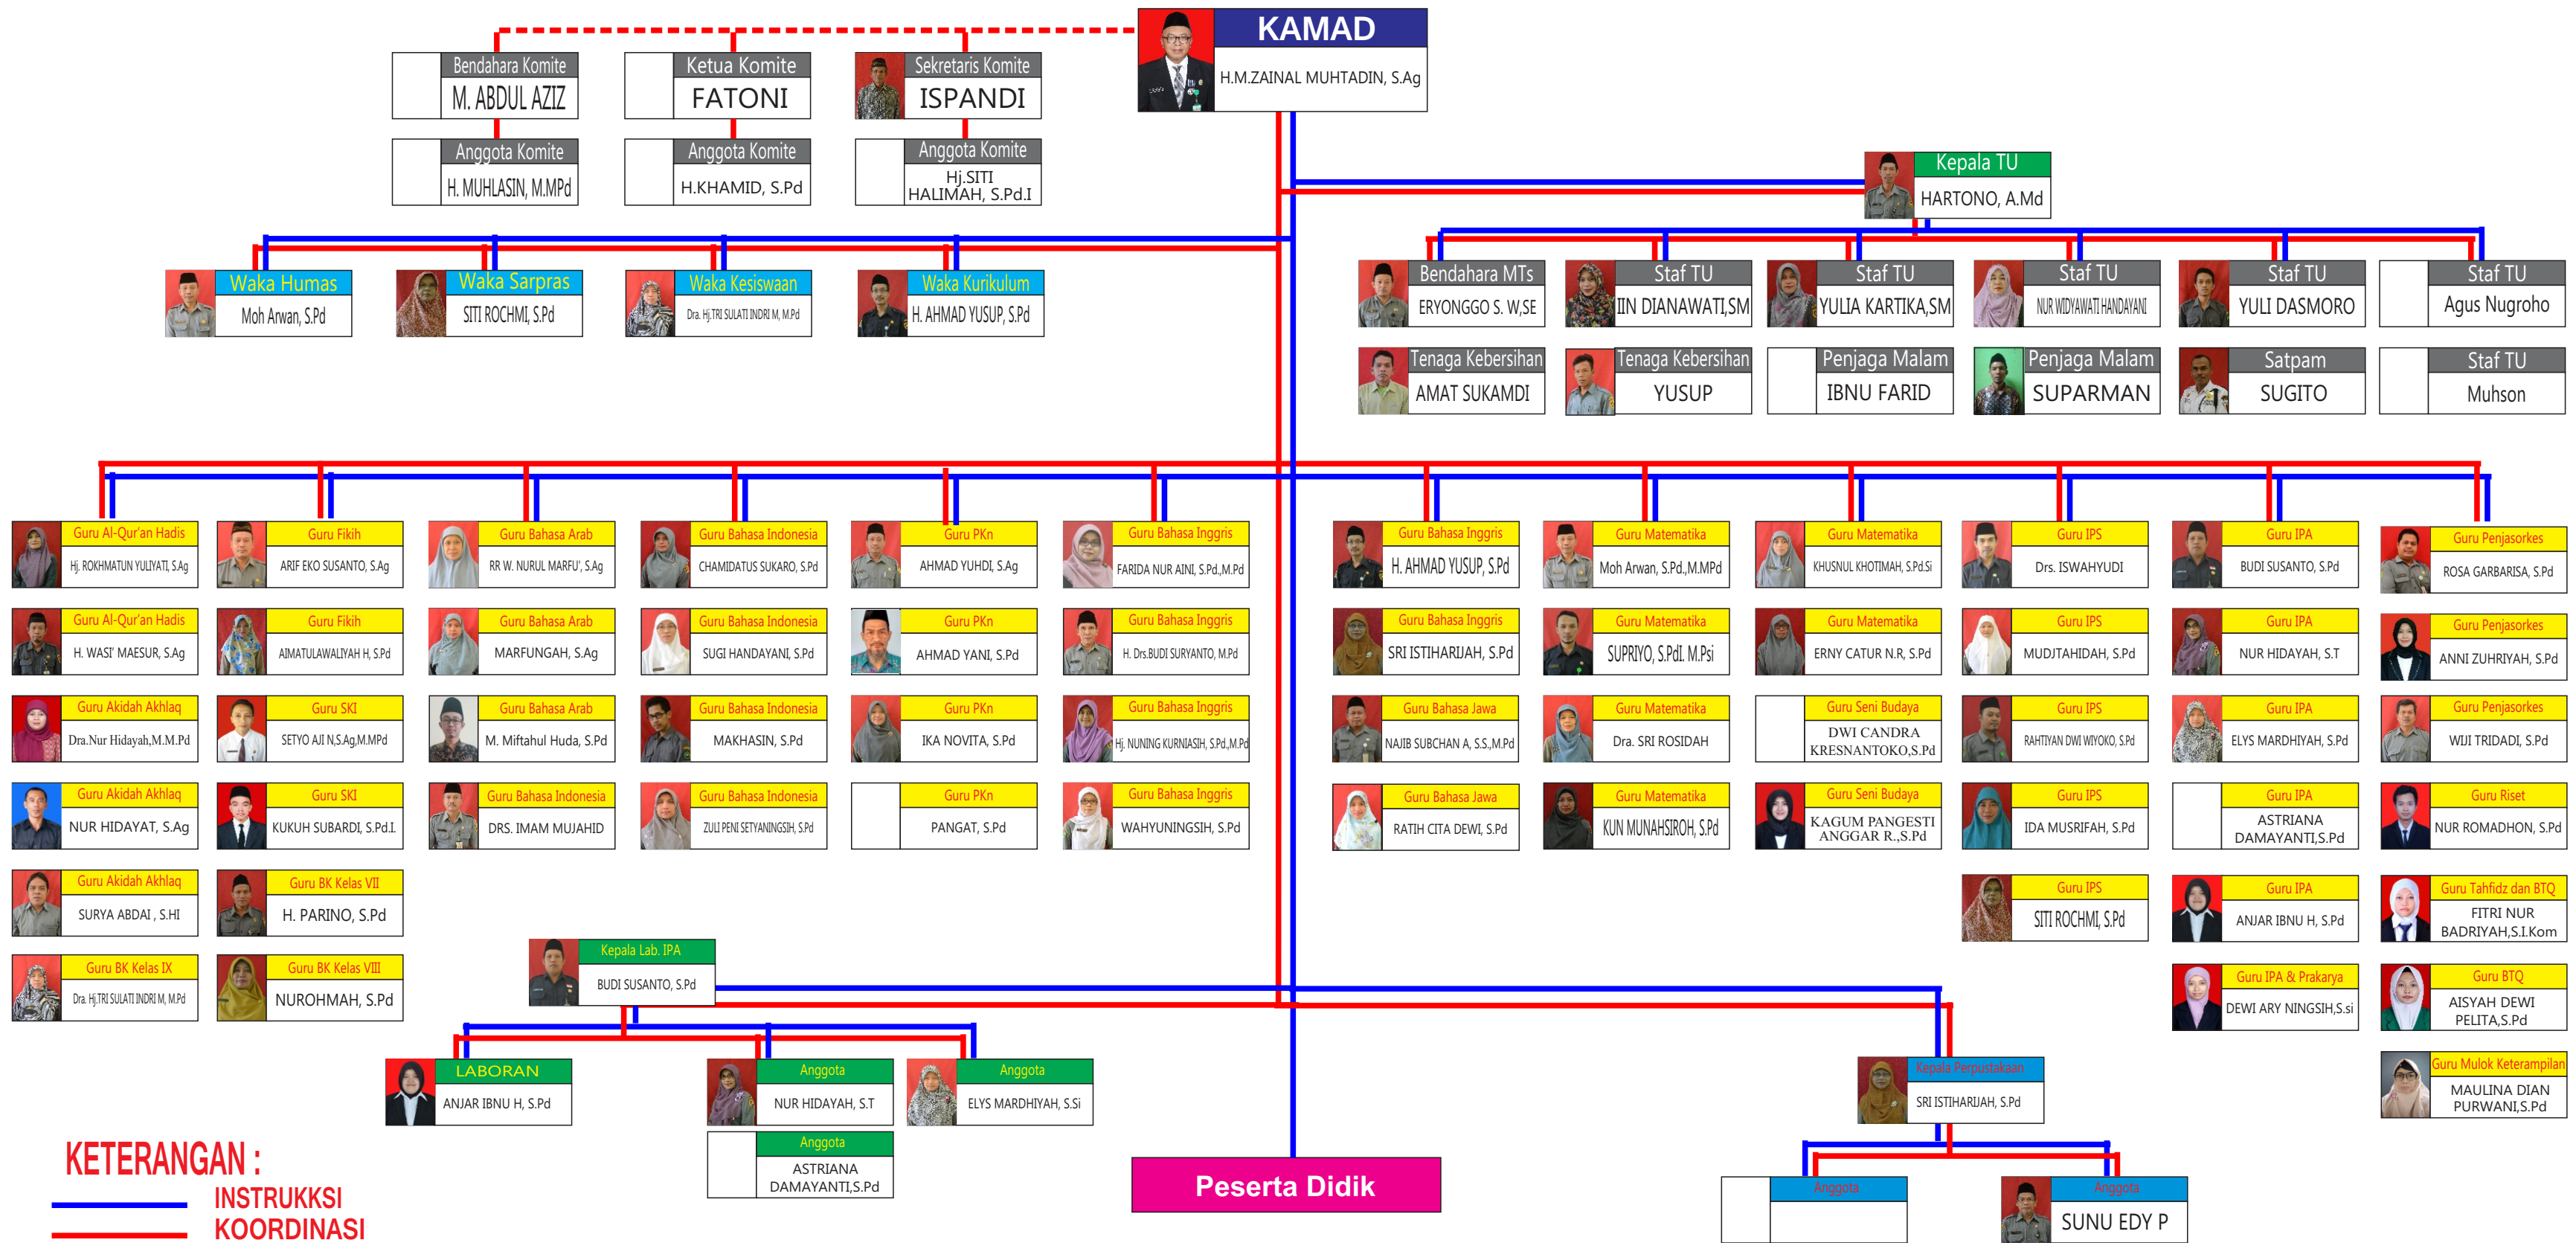

# STRUKTUR ORGANISASI MTS NEGERI 2 PURWOREJO

Jl. Magelang KM. 12 Purworejo Telp. (0275)324630 Kode Pos 54183

**KETERANGAN :**  
 INSTRUKSI  
 KOORDINASI